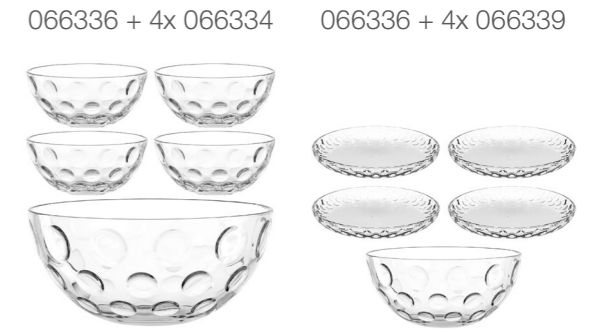

SERVE & DINING
—
CUCINA

DD - CW 31.2024

GB/5pcs. Bowl set ATTIVO 025584 | PU 1 49,75 €* H 17 cm W 25 cm D 25 cm

066336 + 4x 066334 GB/5pcs. Bowl set S CUCINA OPTIC 066355 | PU 1 38,75 €* H 14 cm W 22 cm D 22 cm	066336 + 4x 066339 GB/5pcs. Bowl/Plates CUCINA OPTIC 066356 | PU 1 42,75 €* H 15 cm W 22 cm D 22 cm

NEW