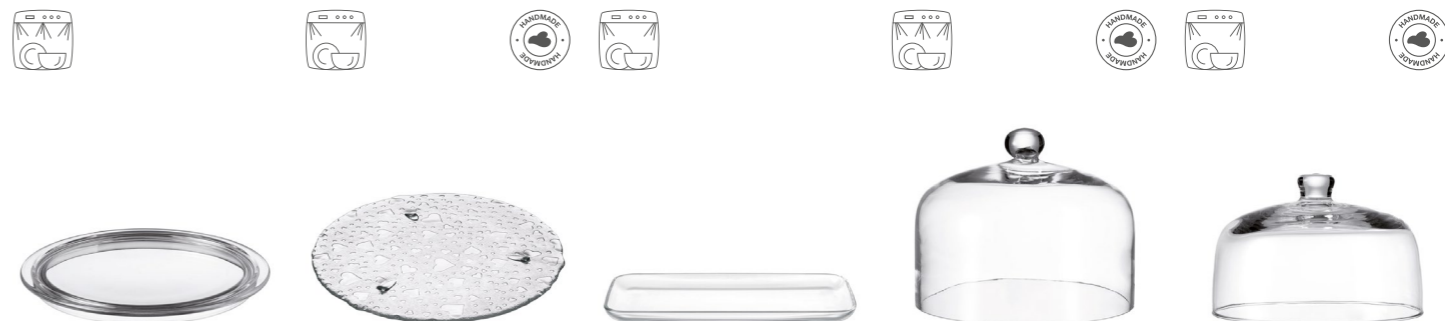

GB/Mini etagere 2pcs. PRALINA 024610 | PU6 18,95 €* 	GB/Cabaret 31 square SEZIONE 034956 | PU4 19,95 €* 	GB/Cabaret 27 round SEZIONE 034957 | PU4 19,95 €* 	GB/Tin HEART 020801 | PU12 7,95 €*
H 4 cm W 22 cm D 22 cm	H 4 cm W 32 cm D 22 cm	H 4 cm W 27 cm D 19 cm	H 6 cm W 10 cm D 9 cm
400254124610	400254134956	400254134957	400254120801