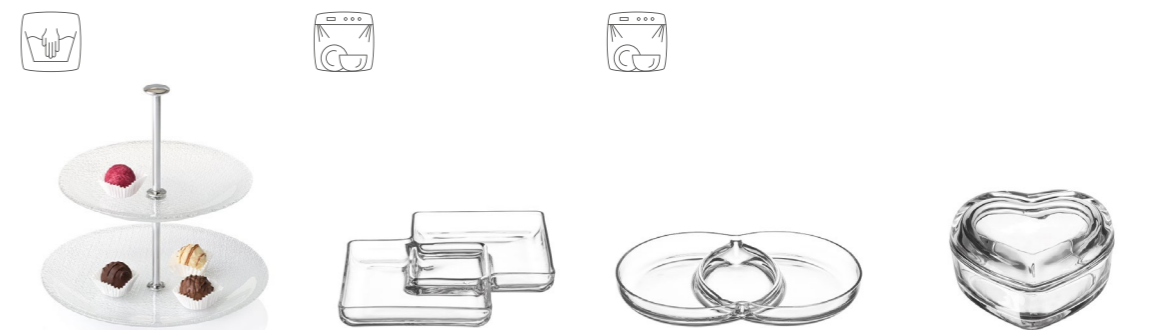

Tin 17x15 TOP 031304 | PU1 27,95 €* 	Tin 20x18 TOP 031305 | PU1 34,95 €* 	GB/Tin 0,5l COMODO 079702 | PU1 12,95 €* 	GB/Tin 1l COMODO 079703 | PU1 14,95 €*
H 17 cm Ø 15 cm Vol. 1,5 l	H 20 cm Ø 18 cm Vol. 2,8 l	H 14 cm Ø 10 cm Vol. 710 ml	H 19 cm Ø 10 cm Vol. 1,165 l
400254131304	400254131305	400254179702	400254179703