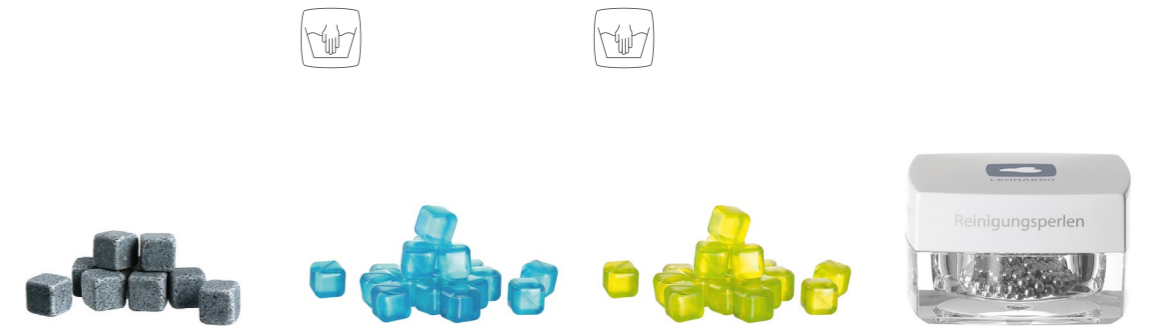

7pcs.Coaster round SPIRIT
058291 | PU1 24,95 €*
H 5 cm
Ø 14 cm

Coaster LOOP
021127 | PU6 3,95 €*
H 2 cm
Ø 11 cm

Decanter stand CIAO
014219 | PU6 14,95 €*
H 25 cm
W 18 cm
D 16 cm

GB/8 Cooling stones SPIRITII
029103 | PU12 12,95 €*
H 2 cm
W 8 cm
D 13 cm

Box/18 Ice cubes blue FRESCO
044686 | PU12 4,99 €*
H 16 cm
Ø 6 cm

Box/18 Ice cubes lemon | FRESCO
044687 | PU12 4,99 €*
H 16 cm
Ø 6 cm

Cleaning Set LEONARDO
081642 | PU12 10,95 €*
H 4 cm
W 6 cm
D 6 cm

bar equipment