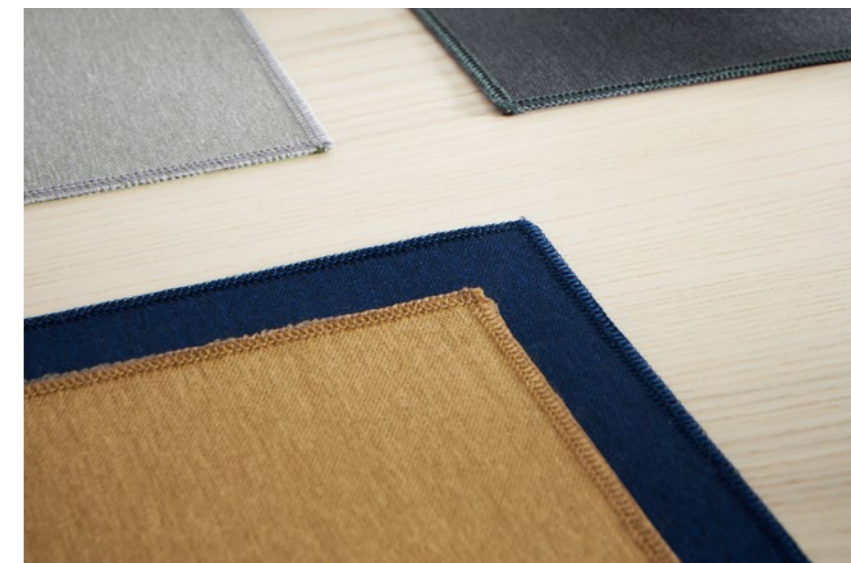

NEW

table tops fabric

decor: polyester / 076

tischset / placemat / set de table · 46 x 33 cm · ve / pu / pcb 12 · 7,90