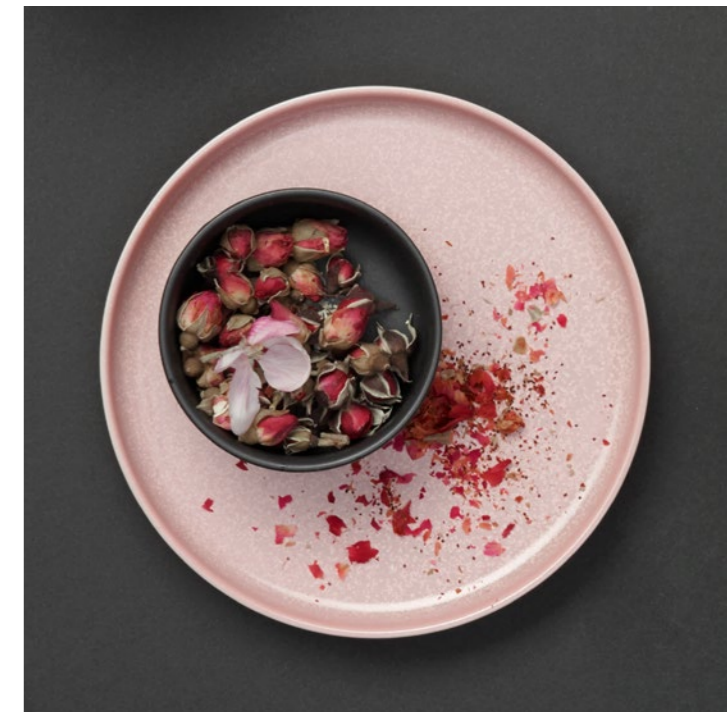

NEW
coppa
hanami

decor: porzellan / porcelain / porcelaine / hanami / 183

teekanne mit edelstahlfilter und holzgriff / teapot with stainless steel filter and wooden handle / théière avec filtre en inox et l'anse en bois

1 l, 17,5 x 12,6 cm, h 14,5 cm
no. 19370/183
ve / pu / pcb 2 · 49,90

0,6 l, 14,5 x 10,7 cm, h 12 cm
no. 19371/183
ve / pu / pcb 2 · 39,90

2er set teeschalen / set of 2 tea cups / set de 2 bols à thé
0,2 l, ø 7,5 cm, h 7,5 cm
no. 19080/183
ve / pu / pcb 6 · 16,90

henkelbecher / mug / gobelet
0,4 l, ø 9,2 cm, h 9,5 cm
no. 19100/183
ve / pu / pcb 6 · 14,90

brotteller / bread plate / assiette à pain
ø 15 cm, h 1,5 cm
no. 19120/183
ve / pu / pcb 6 · 11,90

tannenbaum / fir tree / sapin
ø 6 cm, h 13,8 cm
no. 66793/304
ve / pu / pcb 6 · 9,90

artikel werden in attraktiven geschenkkartons geliefert / sold in attractive gift boxes / livrés en coffret cadeaux