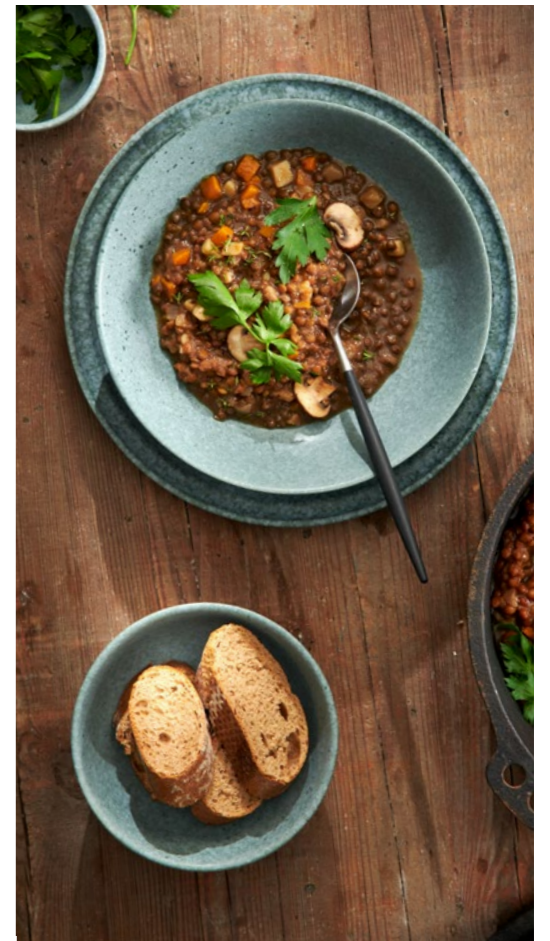

nesuto

decor: porzellan / porcelain / porcelaine / fuji / 271, bonsai / 270