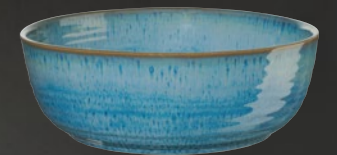

poké
fusion bowl
ø 14,5 cm, h 6 cm, 0,4 l
ve/pu/pcb 6 · 14,90 €

tamari
no. 24290/260

poké
bowl
ø 18 cm, h 7 cm, 0,8 l
ve/pu/pcb 6 · 19,90

tamari
no. 24350/260

poké
salad bowl
ø 25 cm, h 9 cm 2,5 l
ve/pu/pcb 2 · 29,90 €